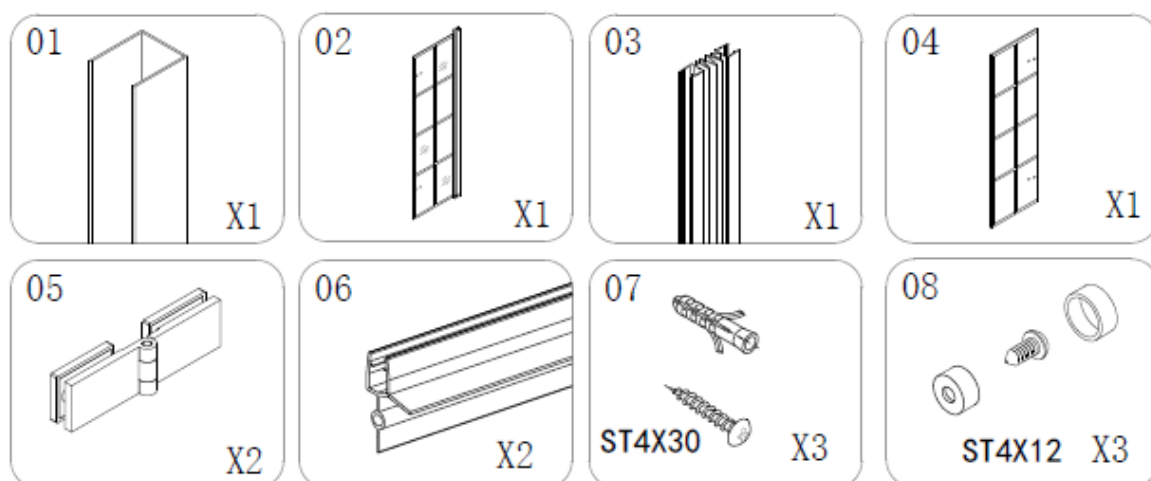

Návod k montáži – Dvoudílná vanová zástěna HYD-PR06

1

2

3

4

5

6

7