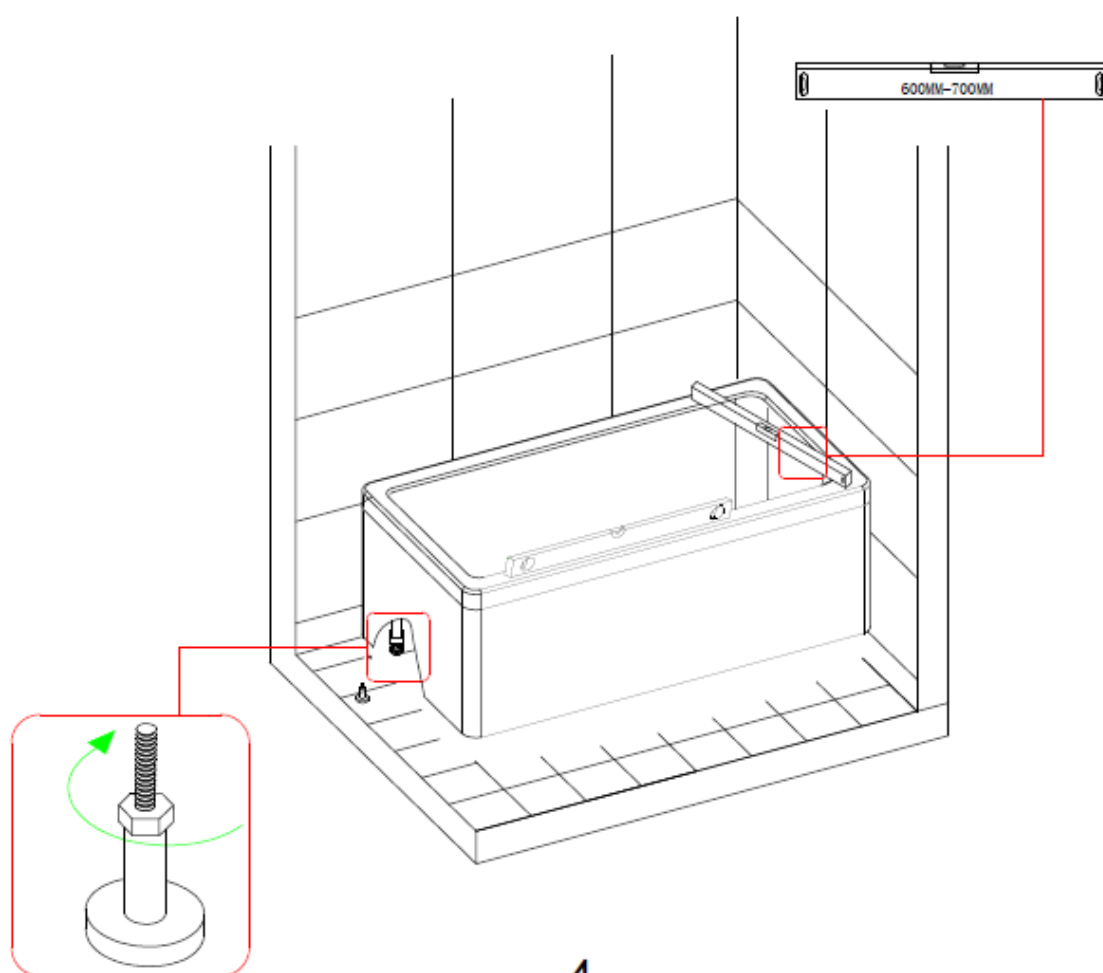

Návod k montáži – Dvoudílná vanová zástěna HYD-PR06

1

2

3

4

5

6

7