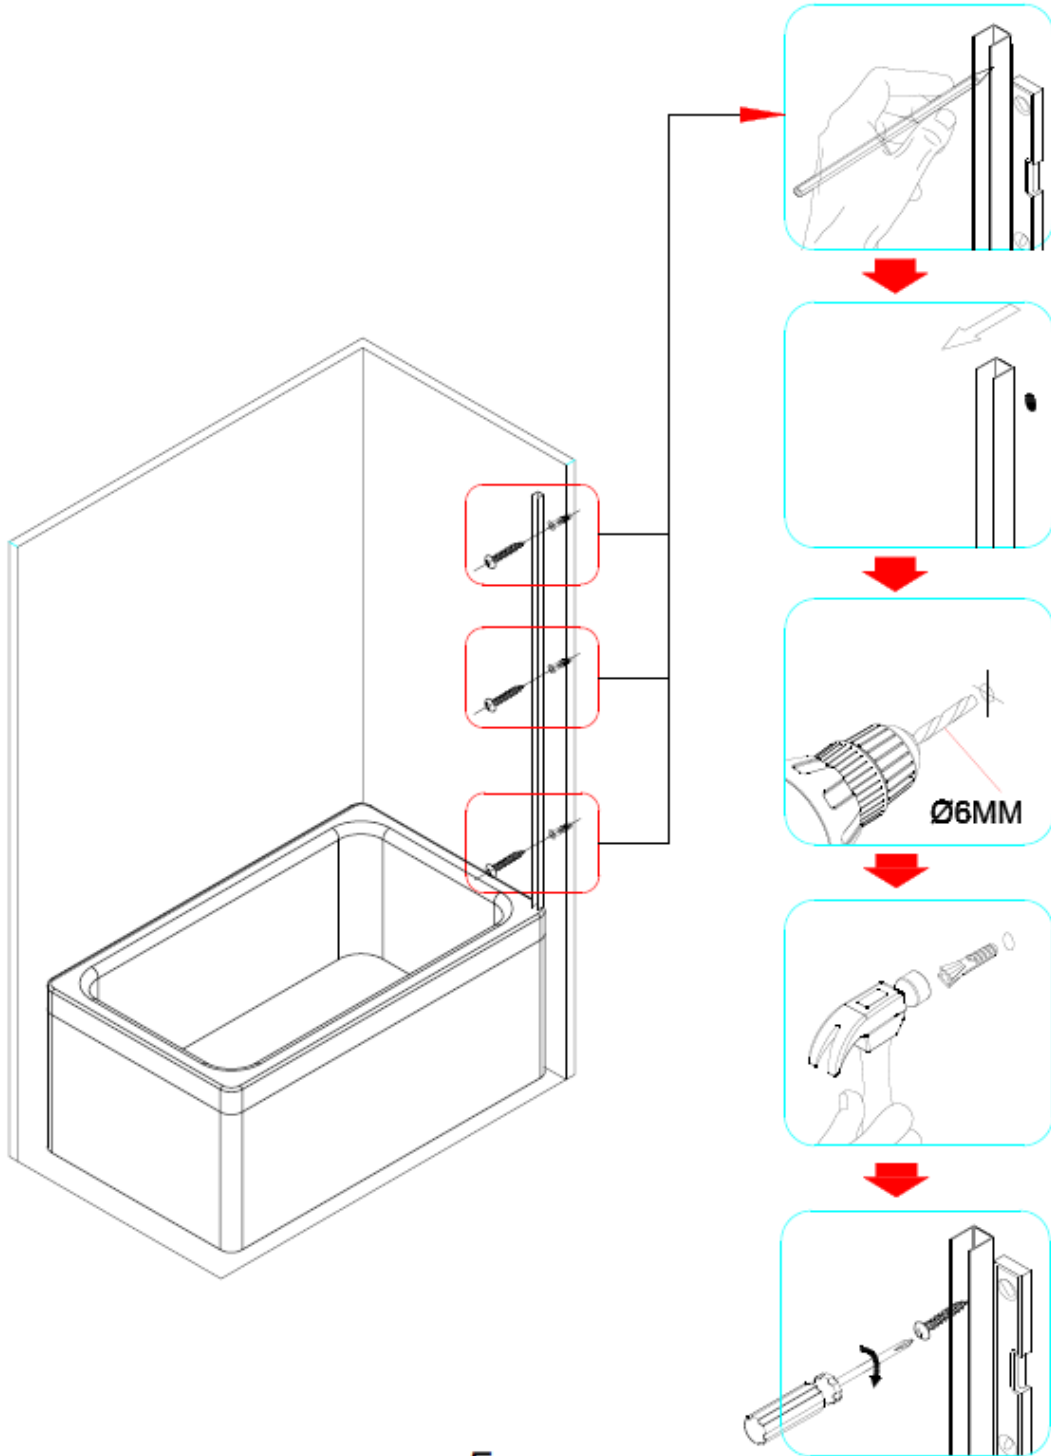

Návod k montáži – Dvoudílná vanová zástěna HYD-PR06

1

2

3

4

5

6

7