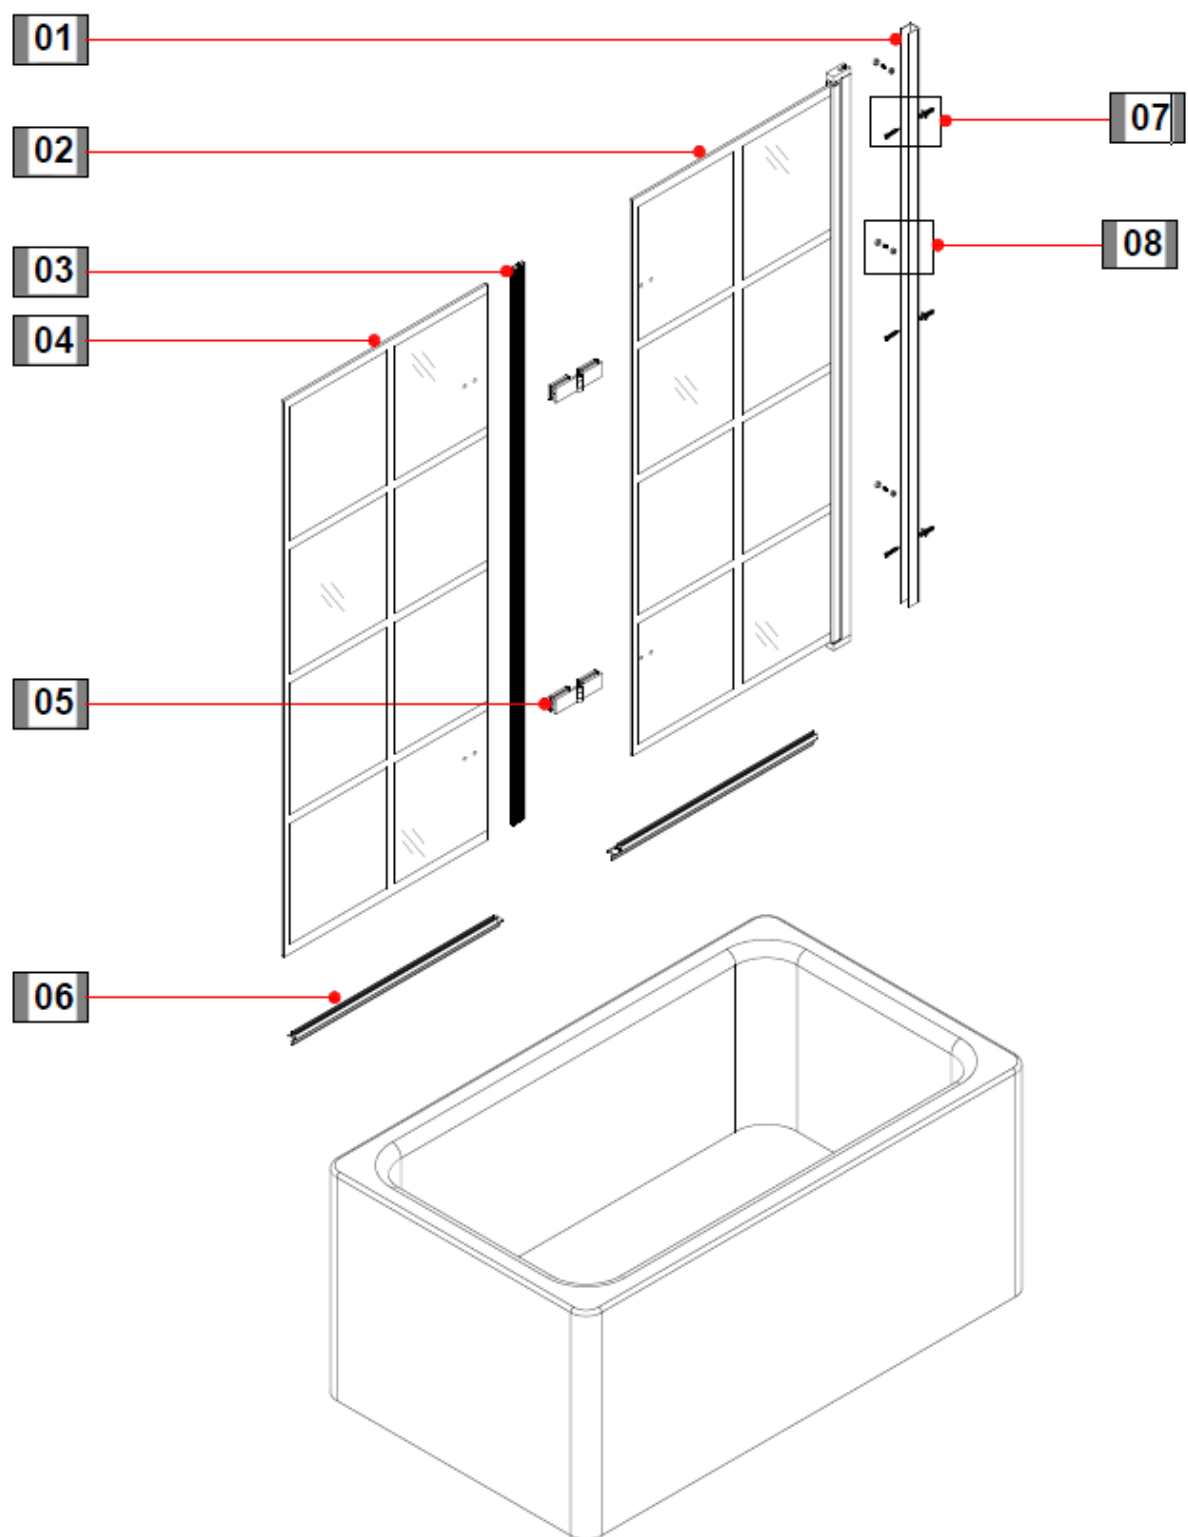

Návod k montáži – Dvoudílná vanová zástěna HYD-PR06

1

2

3

4

5

6

7