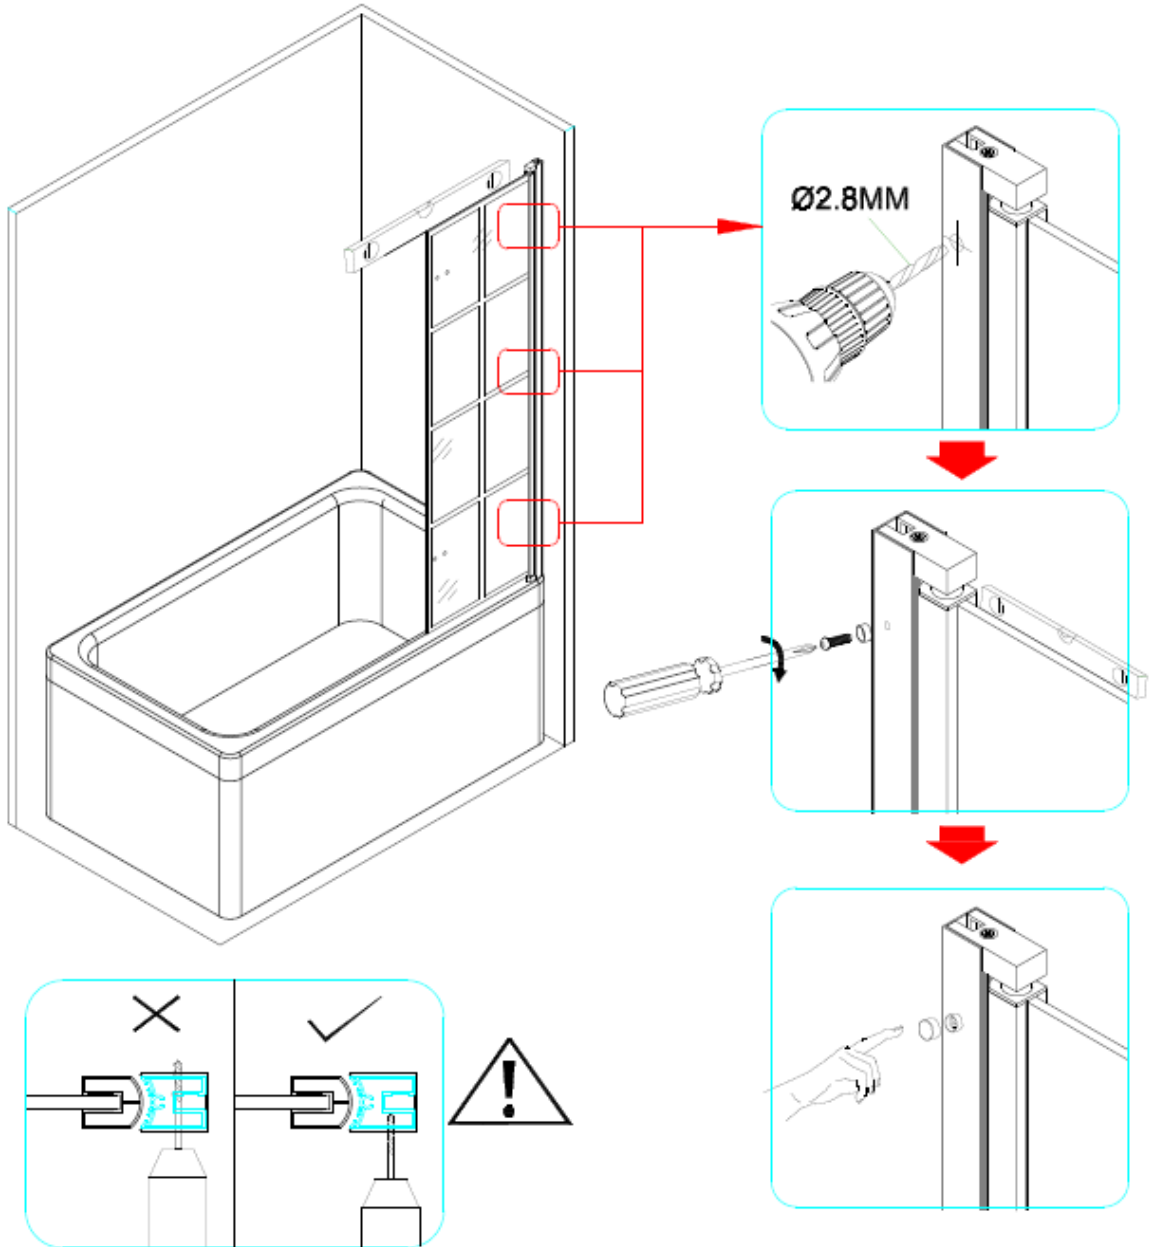

Návod k montáži – Dvoudílná vanová zástěna HYD-PR06

1

2

3

4

5

6

7