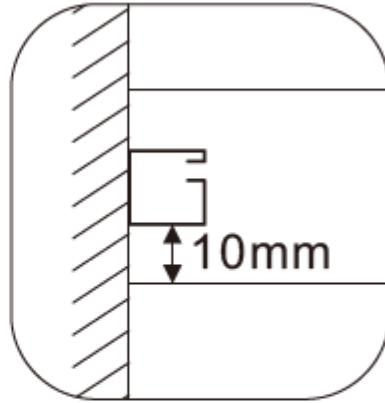

Návod k montáži

Pětiúhelníkový sprchový kout HYD-PK4026

1

3

5