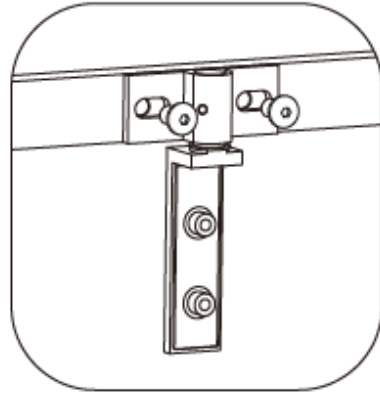

Návod k montáži

Pětiúhelníkový sprchový kout HYD-PK4026

1

3

5