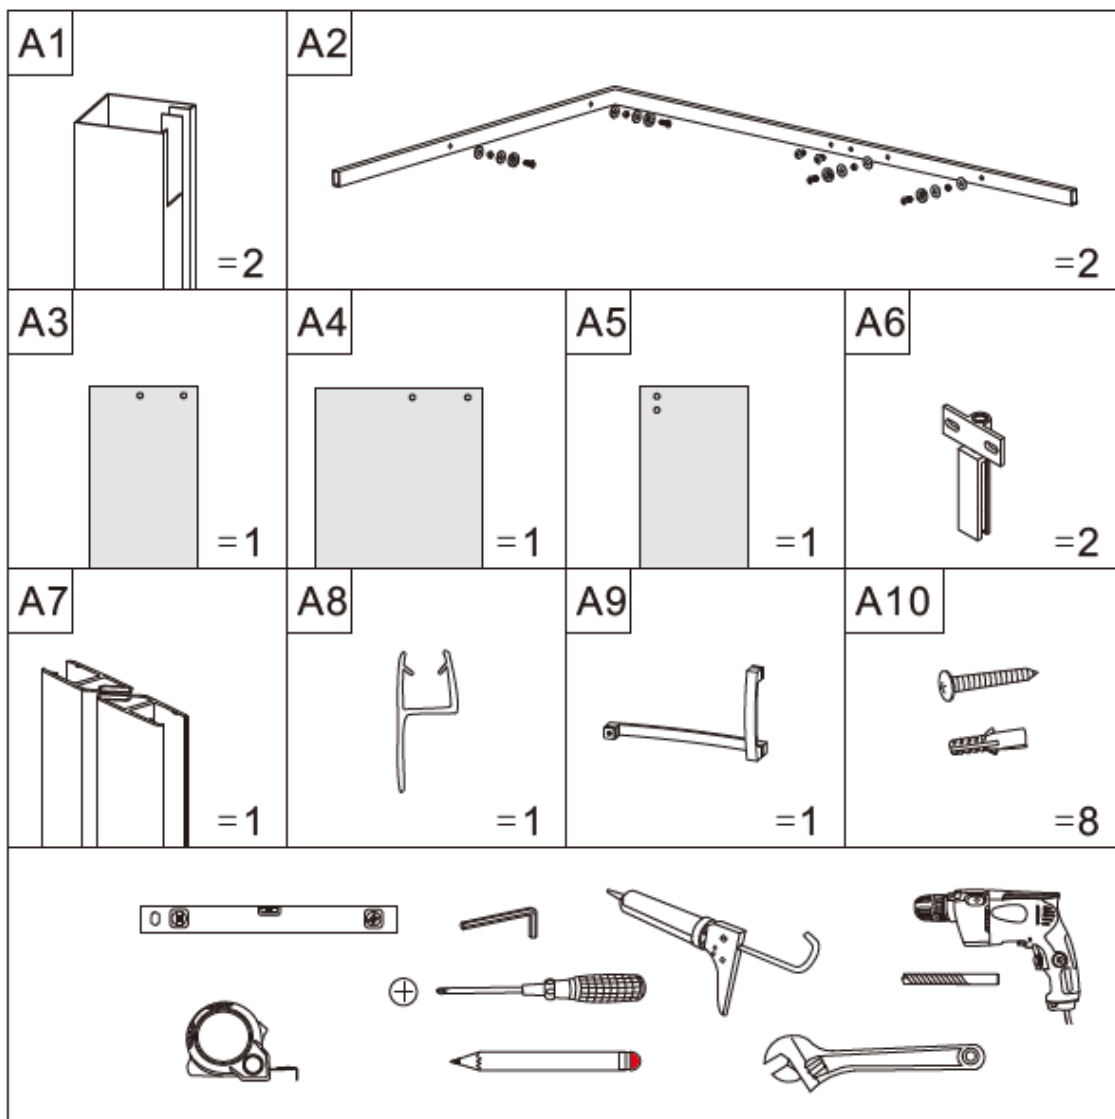

Návod k montáži

Pětiúhelníkový sprchový kout HYD-PK4026

1

3

5