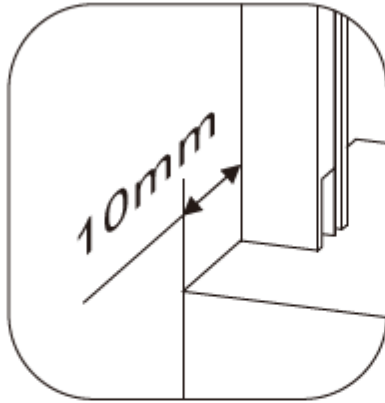

Návod k montáži

Pětiúhelníkový sprchový kout HYD-PK4026

1

3

5