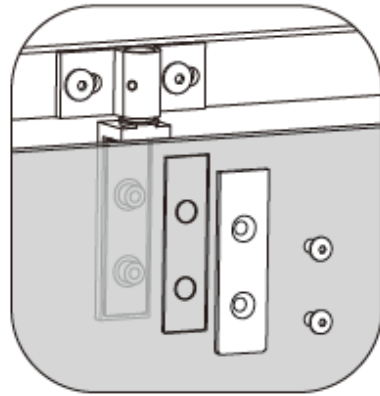

Návod k montáži

Pětiúhelníkový sprchový kout HYD-PK4026

1

3

5