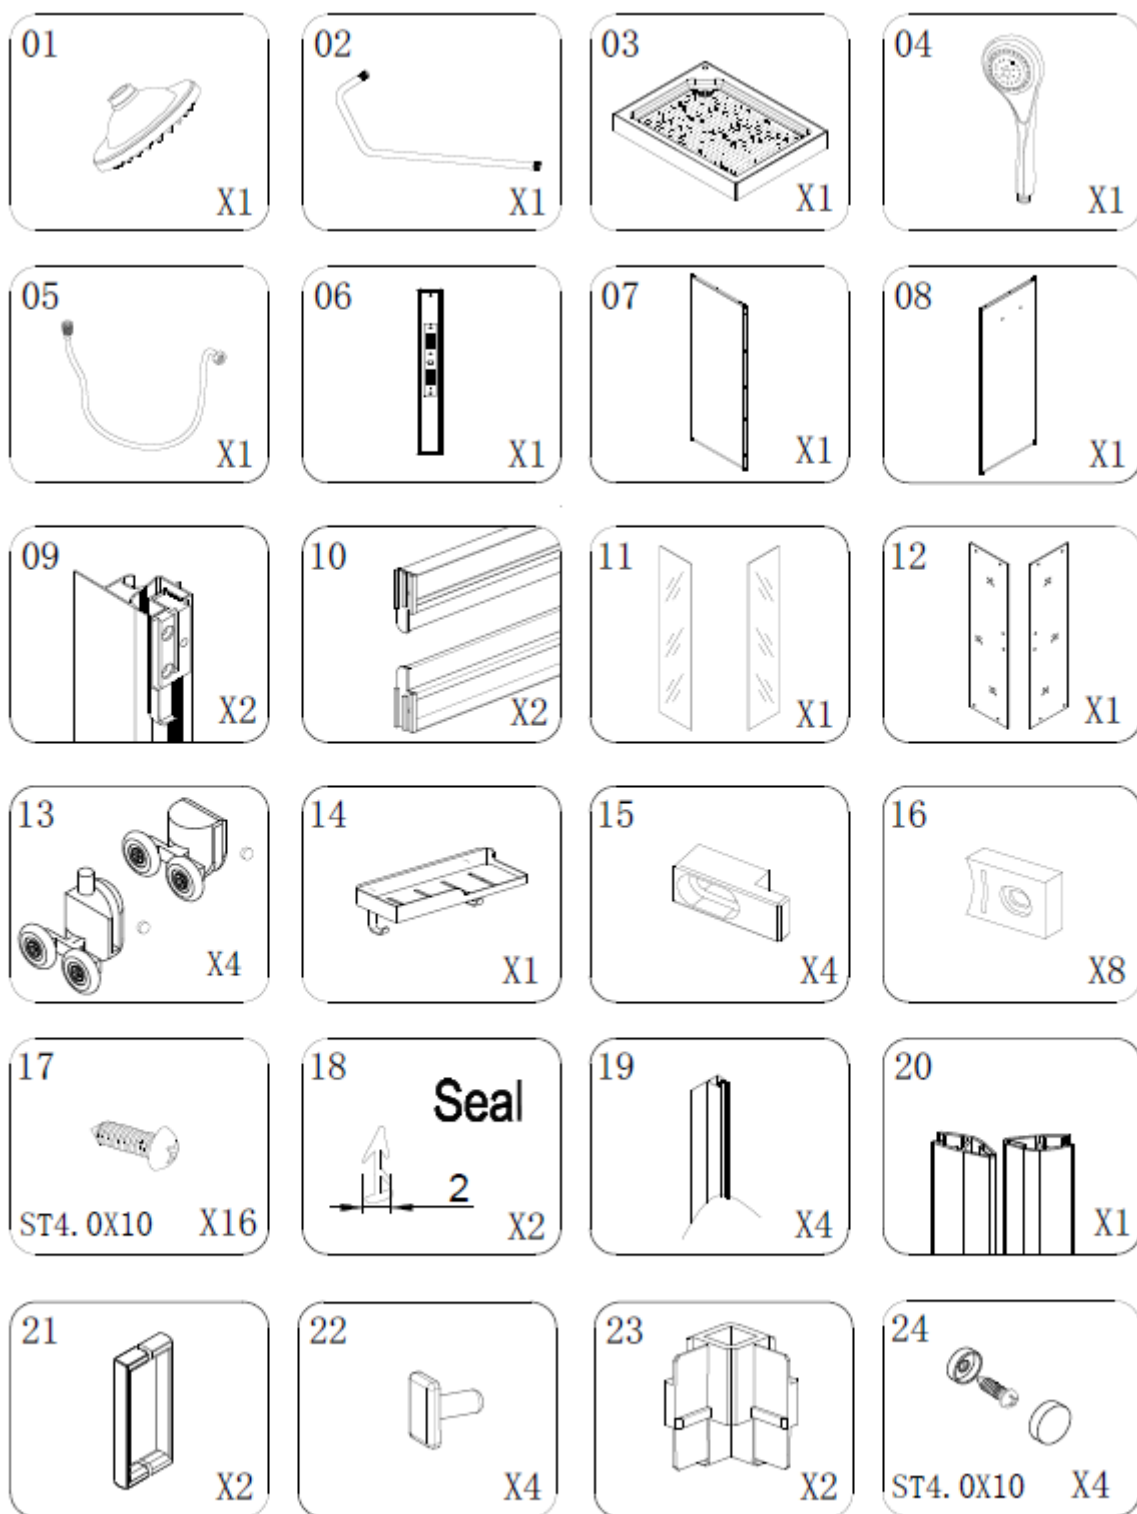

Návod k montáži – Hydromasážní box Alma

3

4

6

10