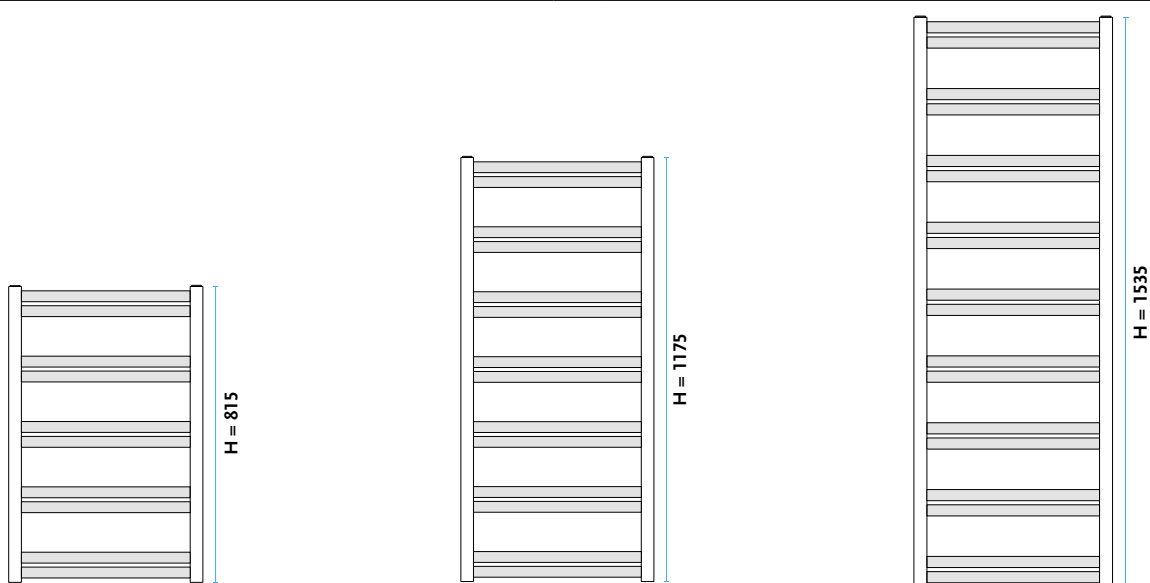

Standardowo dostarczany w kolorze białym z podłączeniem typ 11.
Zawory pokazane na zdjęciu są wyposażeniem opcjonalnym dostępnym za dodatkową opłatą.
PATRZ POLECANE AKCESORIA

| | |
|--------------------------|---|
| Typ: | AMV - grzejnik łazienkowy |
| Materiał: | Stal niskowęglowa, niestopowa |
| Konstrukcja: | Rury profil 30x20; Kolektor 35 x 35 |
| Ciśnienie robocze: | Do 0,8 MPa (8 bar) |
| Temperatura pracy: | Do 95°C |
| Wyposażenie standardowe: | Korek Standard ½" Odpowietrznik Standard ½" Zawieszenie grzejnikowe Z23 |
| Wykończenie powierzchni: | Standardowo kolor biały [01] |
| Przyłącza: | Gwint wewnętrzny ½" |

H - wysokość; W - szerokość; D - głębokość; C - rozstaw podłączenia

| MAKI MV | Wysokość | Szerokość | Głębokość | Podłączenie | Wydajność cieplna | | | INDEKS produktu | KOD wersji |
|------------|----------|-----------|-----------|-------------|-------------------|------------|------------|-----------------|------------|
| | H [mm] | W [mm] | D [mm] | C [mm] | 55/45/20°C | 75/65/20°C | 90/70/20°C | | |
| AMV 80/45 | 815 | 435 | 70 - 80 | 400 | 160 | 303 | 381 | 1011514384 | 1101 |
| AMV 115/45 | 1175 | 435 | 70 - 80 | 400 | 225 | 427 | 537 | 1011514386 | 1101 |
| AMV 150/45 | 1535 | 435 | 70 - 80 | 400 | 289 | 551 | 694 | 1011514388 | 1101 |
| AMV 80/55 | 815 | 535 | 70 - 80 | 500 | 188 | 356 | 447 | 1011514390 | 1101 |
| AMV 115/55 | 1175 | 535 | 70 - 80 | 500 | 264 | 501 | 630 | 1011514392 | 1101 |
| AMV 150/55 | 1535 | 535 | 70 - 80 | 500 | 340 | 648 | 816 | 1011514394 | 1101 |