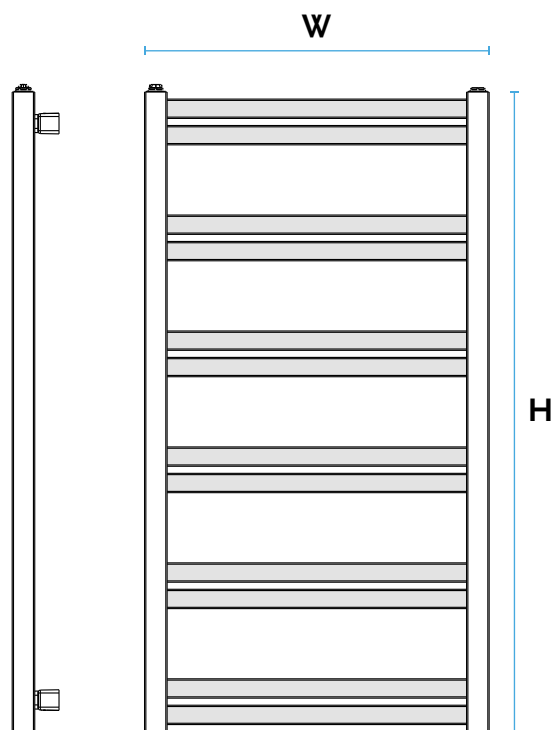

Standardowo dostarczany w kolorze białym z podłączeniem typ 11.
Zawory pokazane na zdjęciu są wyposażeniem opcjonalnym dostępnym za dodatkową opłatą.
PATRZ POLECANE AKCESORIA

| | |
|--------------------------|---|
| Typ: | AMV - grzejnik łazienkowy |
| Materiał: | Stal niskowęglowa, niestopowa |
| Konstrukcja: | Rury profil 30x20; Kolektor 35 x 35 |
| Ciśnienie robocze: | Do 0,8 MPa (8 bar) |
| Temperatura pracy: | Do 95°C |
| Wyposażenie standardowe: | Korek Standard ½" Odpowietrznik Standard ½" Zawieszenie grzejnikowe Z23 |
| Wykończenie powierzchni: | Standardowo kolor biały [01] |
| Przyłącza: | Gwint wewnętrzny ½" |

H - wysokość; W - szerokość; D - głębokość; C - rozstaw podłączenia

| MAKI MV | Wysokość | Szerokość | Głębokość | Podłączenie | Wydajność cieplna | | | INDEKS produktu | KOD wersji |
|------------|----------|-----------|-----------|-------------|-------------------|------------|------------|-----------------|------------|
| | H [mm] | W [mm] | D [mm] | C [mm] | 55/45/20°C | 75/65/20°C | 90/70/20°C | | |
| AMV 80/45 | 815 | 435 | 70 - 80 | 400 | 160 | 303 | 381 | 1011514384 | 1101 |
| AMV 115/45 | 1175 | 435 | 70 - 80 | 400 | 225 | 427 | 537 | 1011514386 | 1101 |
| AMV 150/45 | 1535 | 435 | 70 - 80 | 400 | 289 | 551 | 694 | 1011514388 | 1101 |
| AMV 80/55 | 815 | 535 | 70 - 80 | 500 | 188 | 356 | 447 | 1011514390 | 1101 |
| AMV 115/55 | 1175 | 535 | 70 - 80 | 500 | 264 | 501 | 630 | 1011514392 | 1101 |
| AMV 150/55 | 1535 | 535 | 70 - 80 | 500 | 340 | 648 | 816 | 1011514394 | 1101 |