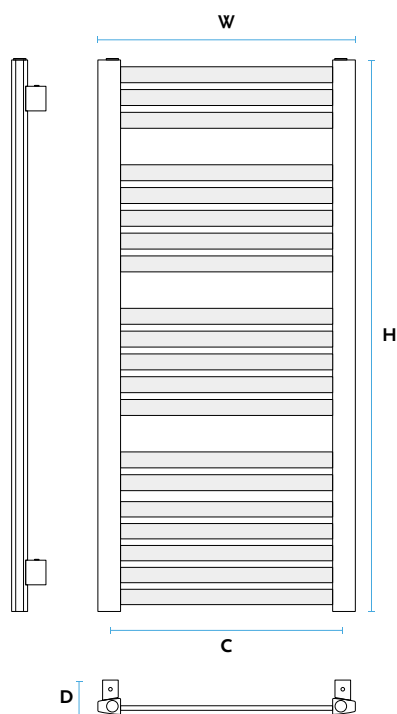

NEUS DR

KLUCZOWE CECHY

- Łatwy montaż
- Wydajność
- Idealny do każdej łazienki
- Oryginał i estetyczne połączenie profili
- Grzejnik zgodny z normą EN 442
- Gwarantowana wysoka jakość

Standardowo dostarczany w kolorze białym [01] z połączeniem typ [11]. Zawory pokazane na zdjęciu są wyposażeniem opcjonalnym dostępnym za dodatkową opłatą.

Typ:	AD-DR - grzejnik łazienkowy
Materiał:	Stal niskowęglowa, niestopowa
Konstrukcja:	Profil 35 x 10 Kolektor trapez 50 x 35
Ciśnienie robocze:	Do 1,0 MPa (10 bar)
Temperatura pracy:	Do 95°C
Wyposażenie standardowe:	Korek Premium ½" Odpowietrznik Premium ½" Zawieszenie grzejnikowe Z 20
Wykończenie powierzchni:	Standardowo kolor biały [01]
Przyłącza:	Gwint wewnętrzny ½"

NEUS DR	H [mm]	W [mm]	D [mm]	C [mm]	55/45/20°C [W]	75/65/20°C [W]	90/70/20°C [W]	INDEKS	[kg]	[dm ³]
AD-DR 70/55	695	565	75	500	174	328	411	10130111101101	6,38	2,97
AD-DR 95/55	945	565	75	500	237	447	560	10130111201101	9,06	4,15
AD-DR 120/55	1210	565	75	500	303	572	717	10130111301101	11,42	5,26
AD-DR 140/55	1410	565	75	500	354	667	836	10130111401101	13,56	6,21
AD-DR 175/55	1725	565	75	500	433	817	1024	10130111501101	16,45	7,56
AD-DR 95/65	945	665	75	600	279	526	659	10130111601101	10,34	4,55
AD-DR 120/65	1210	665	75	600	357	674	845	10130111701101	13,02	5,76
AD-DR 140/65	1410	665	75	600	416	785	984	10130111801101	15,48	6,81
AD-DR 175/65	1725	665	75	600	510	961	1205	10130111901101	18,77	8,28

H - wysokość; W - szerokość; D - głębokość;

M - rozstaw podłączenia;