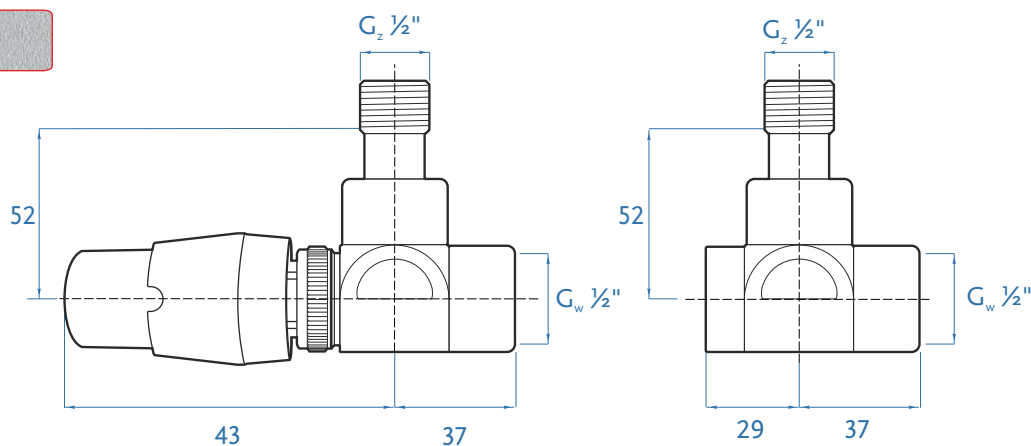

# SMART 1

Na zdjęciu  
Zasilanie: zawór termostatyczny  
Kolor: Quartz 1

## Komplet zawiera:

Zawór kątowy termostatyczny ½" w kolorze  
Zawór kątowy odcinający ½" w kolorze  
Głowicę termostatyczną w kolorze

Dostępne kolory:

Biały

Quartz 1

Chrom

Quartz 2

Ciemny grafit mat

## ADAPTERY

Typ	Rozmiar	Wykończenie	Indeks
ADAPTER PEX	16 x 2 x ¾"	NIKLOWANY	2207011121
ADAPTER MIEDŹ	15 x ¾"	CHROM	2207011124
ADAPTER MIEDŹ	15 x ¾"	NIKLOWANY	2207011122
RURA CENTRYCZNA	½" GZ x 15 x 150	CHROM	2207011125