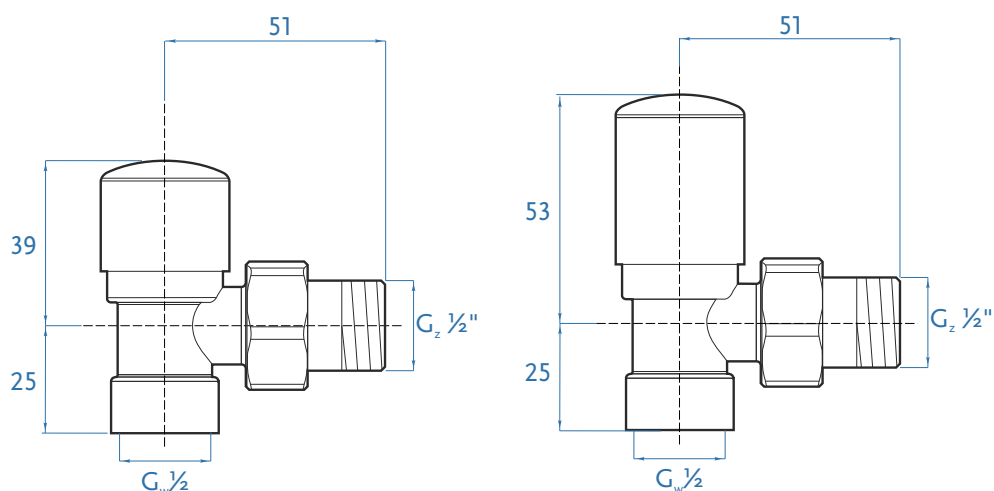

STANDARD

Na zdjęciu
Zasilanie: zawór manualny
Kolor: Chrom

Komplet zawiera:

Zawór kątowy manualny ½"
Zawór kątowy odcinający ½"

Lp.	Typ	Kod koloru	Kolor	Indeks
1.	STANDARD	[15]	CHROM	2207011086

Dostępne kolory:

Chrom

ADAPTERY

Typ	Rozmiar	Wykończenie	Indeks
ADAPTER PEX	16 x 2 x ¾"	NIKLOWANY	2207011121
ADAPTER MIEDŹ	15 x ¾"	CHROM	2207011124
ADAPTER MIEDŹ	15 x ¾"	NIKLOWANY	2207011122
RURA CENTRYCZNA	½" GZ x 15 x 150	CHROM	2207011125

*pozostałe kolory nie wymienione w ulotce na zapytanie - czas realizacji 30 dni

• AKCESORIA •

PODZIAŁKA NA POKRĘTLE

Ustawienie	1	2	3	4	5	6
Temperatura (°C)	8	12	16	20	24	28