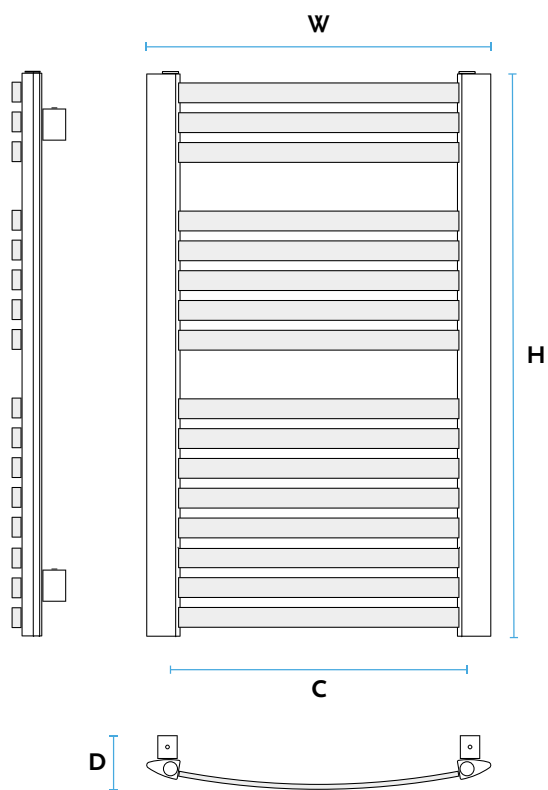

PATRZ POLECANE AKCESORIA

Typ:	AZ W - grzejnik łazienkowy, wygięty
Materiał:	Stal niskowęglowa, niestopowa
Konstrukcja:	Rury profil 35 x 10 Kolektor trójkąt 56 x 35
Ciśnienie robocze:	Do 1,0 MPa (10 bar)
Temperatura pracy:	Do 95°C
Wyposażenie standardowe:	Korek Premium ½" Odpowietrznik Premium ½" Zawieszenie grzejnikowe typ Z 20
Wykończenie powierzchni:	Standardowo kolor biały [01]
Przyłącza:	Gwint wewnętrzny ½"

	STANDARD
Schematy podłączeń	[C] 
Kody podłączeń	
	2 - odpowietrznik ½" 3 - korek ½"

POLECANE AKCESORIA

	KORNER Dla podłączenia typ [11] zespolony zawór odcinający z głowicą termostatyczną w kolorze grzejnika	
	SMART_1 Dla podłączenia typ [11] komplet zawory zasilający i odcinający z głowicą termosta- tyczną w kolorze	

ZEVEN W	H [mm]	W [mm]	D [mm]	C [mm]	55/45/20°C [W]	75/65/20°C [W]	90/70/20°C [W]	INDEKS	[kg]	[dm ³]
AZ-W 70/60	695	580	91	500	189	356	446	10111361101101	6,99	2,78
AZ-W 95/60	945	580	91	500	257	485	608	10111361201101	9,94	3,90
AZ-W 120/60	1210	580	91	500	329	621	779	10111361301101	12,53	4,93
AZ-W 140/60	1410	580	91	500	384	724	908	10111361401101	14,89	5,83
AZ-W 175/60	1725	580	91	500	468	886	1113	10111361501101	18,06	7,09
AZ-W 95/70	945	680	91	600	302	569	713	10111362201101	11,33	4,25
AZ-W 120/70	1210	680	91	600	389	729	912	10111362301101	14,26	5,38
AZ-W 140/70	1410	680	91	600	450	849	1064	10111362401101	16,98	6,36
AZ-W 175/70	1725	680	91	600	550	1040	1305	10111362501101	20,58	7,74

H - wysokość; W - szerokość; D - głębokość; C - rozstaw podłączenia;