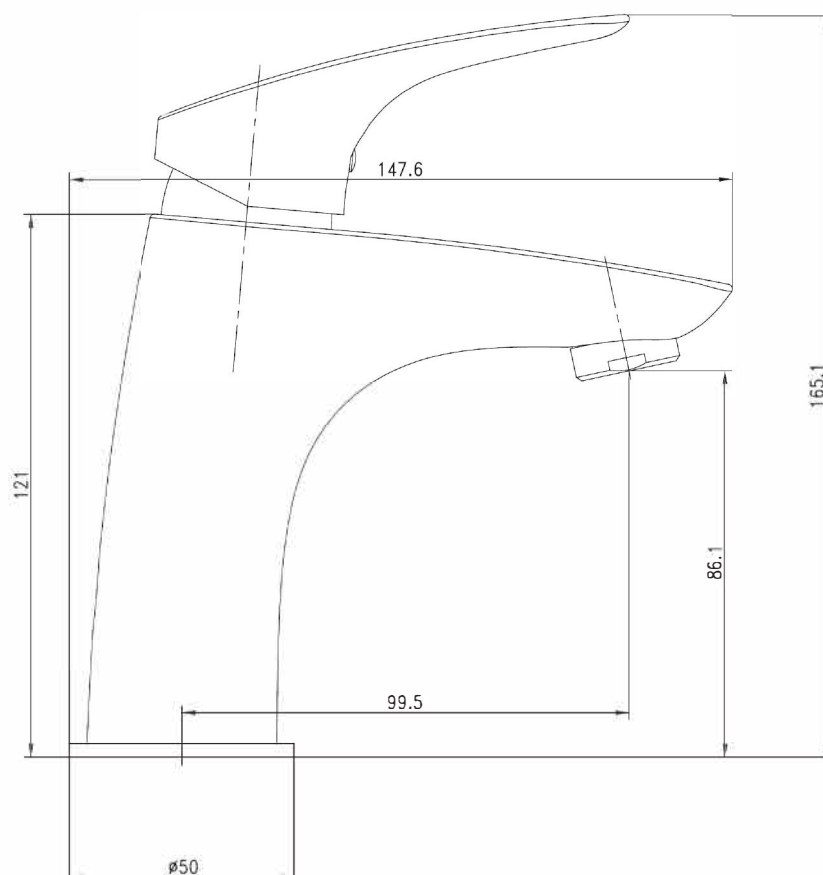

Technický list

BCY 021 M

umyvadlová stojánková baterie

Technický list

BCY 040M

sprchová nástěnná baterie