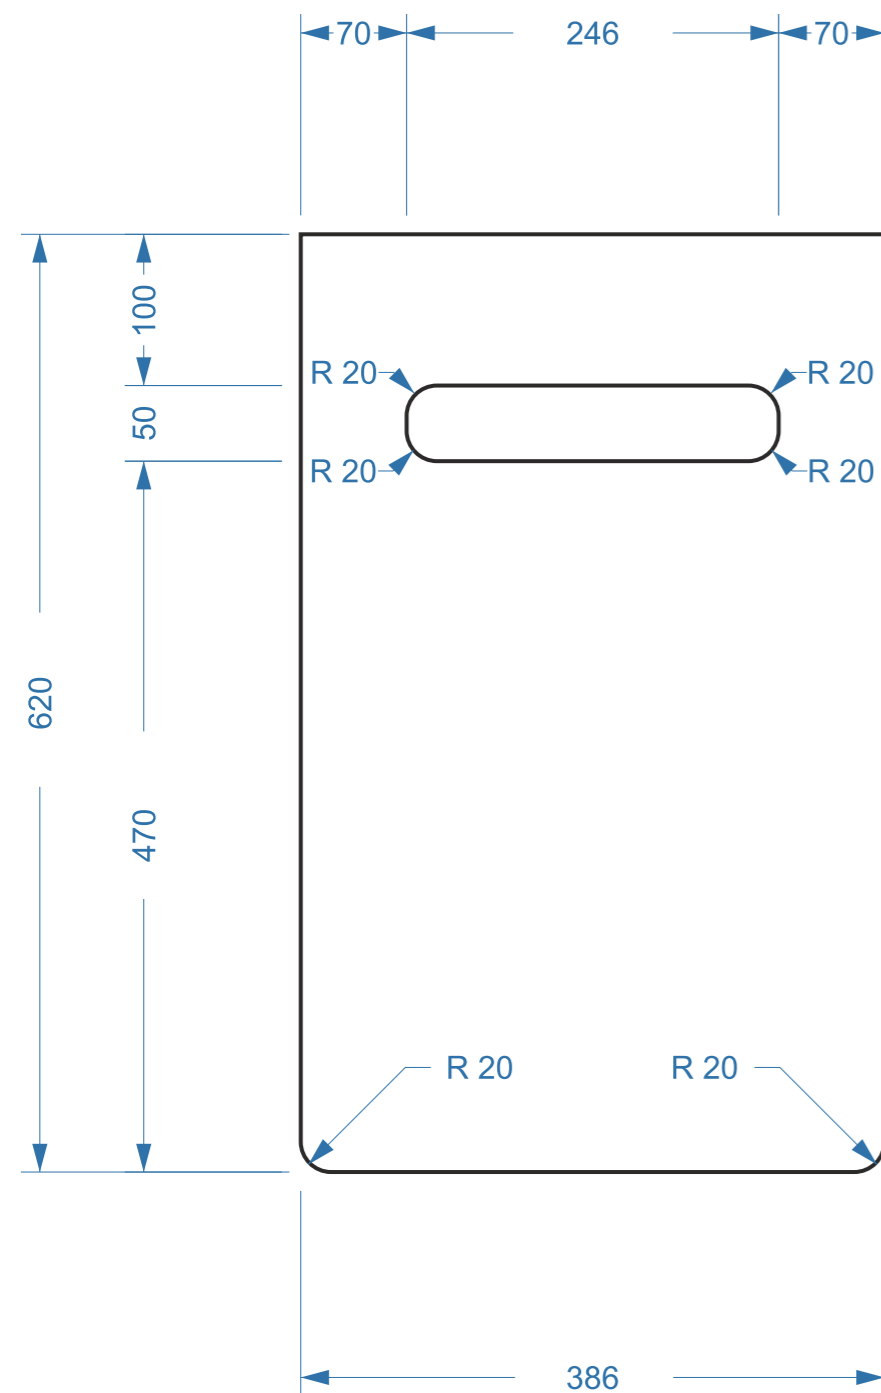

LUKRECIA 40 P/L

korpus - boky a vnitřní prvky: LTD 16 mm, dekor zlatý dub, craft

korpus - spodní deska: MDF 25mm, folie dekor zlatý dub, craft

dveře: MDF 16mm, bílý lak lesk nebo černý lak mat

dvevní závěsy: se systémem tichého dovírání Soft-Close

otevítání: vpravo nebo vlevo

úchyty: frézované

rektifikační závěsy

1x police, výškově nastavitelná z LTD 16 mm uvnitř skříňky

GIZO 40 UM

nábytkový keramické umyvadlo, pravo/levé provedení

rozměrová tolerance $\pm 3\%$