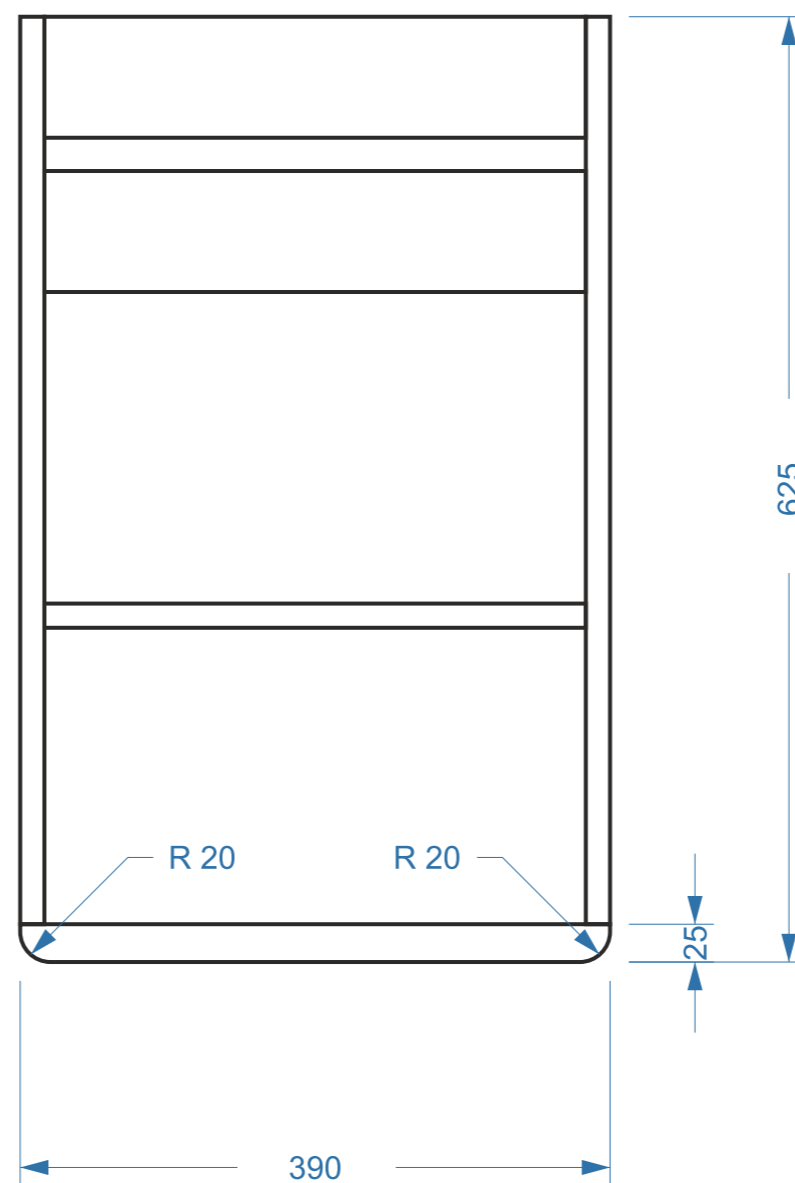

LUKRECIA 40 P/L

korpus - boky a vnitřní prvky: LTD 16 mm, dekor zlatý dub, craft

korpus - spodní deska: MDF 25mm, folie dekor zlatý dub, craft

dveře: MDF 16mm, bílý lak lesk nebo černý lak mat

dvevní závěsy: se systémem tichého dovírání Soft-Close

otevítání: vpravo nebo vlevo

úchyty: frézované

rektifikační závěsy

1x police, výškově nastavitelná z LTD 16 mm uvnitř skříňky

GIZO 40 UM

nábytkový keramické umyvadlo, pravo/levé provedení

rozměrová tolerance $\pm 3\%$