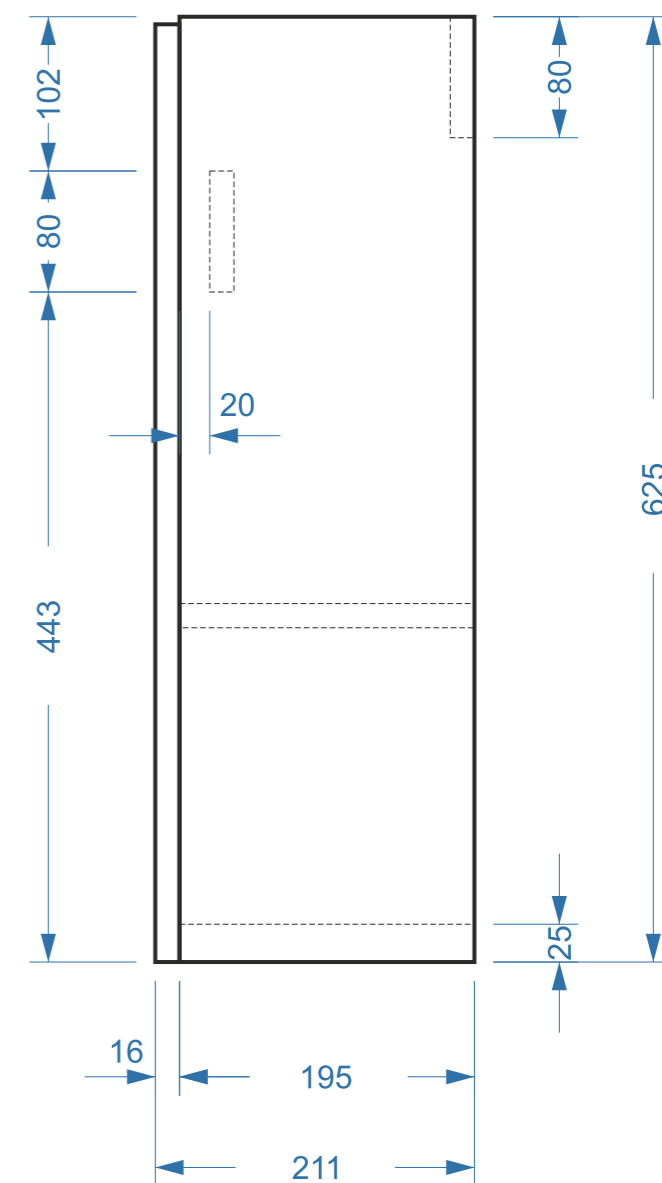

LUKRECIA 40 P/L

korpus - boky a vnitřní prvky: LTD 16 mm, dekor zlatý dub, craft

korpus - spodní deska: MDF 25mm, folie dekor zlatý dub, craft

dveře: MDF 16mm, bílý lak lesk nebo černý lak mat

dvevní závěsy: se systémem tichého dovírání Soft-Close

otevítání: vpravo nebo vlevo

úchyty: frézované

rektifikační závěsy

1x police, výškově nastavitelná z LTD 16 mm uvnitř skříňky

GIZO 40 UM

nábytkový keramické umyvadlo, pravo/levé provedení

rozměrová tolerance $\pm 3\%$