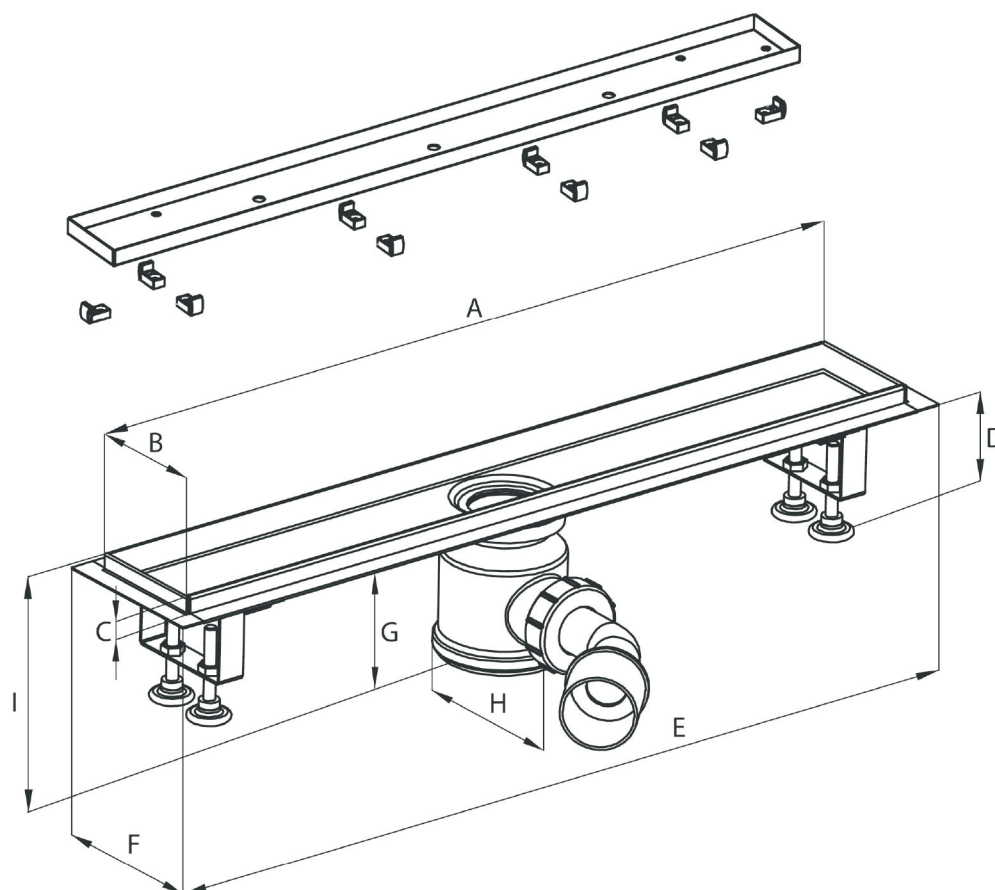

OZ S00xA

liniový podlahový odtokový žlab se sníženým sifonem
s nerezovým rámečkem pro dokončení dlažbou

| Model | A (mm) | B (mm) | C (mm) | D (mm) | E (mm) | F (mm) | G (mm) | H (mm) | I (mm) |
|-------|--------|--------|--------|--------|--------|--------|--------|--------|--------|
| 006A | 600 | 90 | 12 | 70-105 | 630 | 120 | 65 | ø77 | 98 |
| 007A | 700 | 90 | 12 | 70-105 | 730 | 120 | 65 | ø77 | 98 |
| 008A | 800 | 90 | 12 | 70-105 | 830 | 120 | 65 | ø77 | 98 |
| 010A | 1000 | 90 | 12 | 70-105 | 1030 | 120 | 65 | ø77 | 98 |